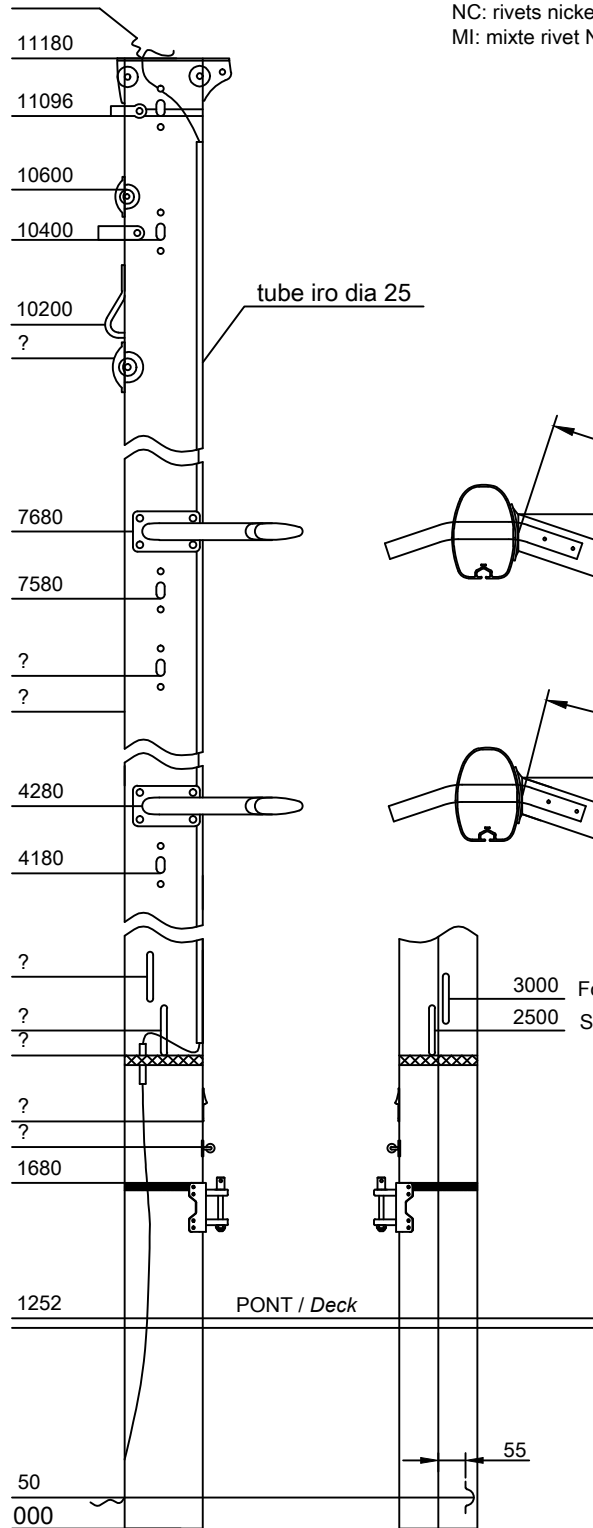

Montage: AL: rivets étanches aluminium
NC: rivets nickel cuivre + bouchons
MI: mixte rivet NC + vis parker

- 2 messagers
feux à led non monté
- TDM mini 2 REAS USINE *Mast head 2 sheaves*
- Feeder spi ref 30960
- Bastaques ET dia 4
- Spi capelage Poulie 30060 + REA USINE
- H: ET4 - Feeder spi ref 30960
- Etai : capelage fil dia 8
- Foc Poulie 30060 + REA USINE

- Bastaques ET dia 3 *Runners T backplate dia 3 mm*
- BAS ETAI: ET dia 4 *Lower stay T backplate dia 4mm*

- Spi tête Lumiere 10x80
- GV Lumiere 10x80
- bouchon étanchéité
- Entrée ralingue inox
- Prefeeder
- Vit de mulet

Trou oblon 10X30
+ Pontet ref 10052

DATE	INDICE	MODIFICATIONS	VISA BE	MAJ NOM	TPS FAB